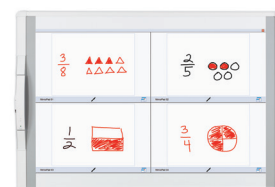

- Permite até nove iPads de alunos sejam exibidos interagindo imultaneamente na lousa interativa, facilitando a interatividade entre os alunos
- Vários tipos de dispositivos podem ser usados em conjunto, incluindo iPads, iPad mini, MimioPad™ e o sistema de avaliação MimioVote™.

- O app MimioMobile permite que você conecte o seu iPad ao software MimioStudio e com apenas um toque você se conecta instantaneamente a lousa interativa.

Imagem da lousa interativa.

- Compre apenas uma licença para a sua sala de aula, e baixe o aplicativo para o iPad de cada aluno na sala da aula.

Estudante usando o MimioStudio através da interação com iPad.

- Os alunos podem usar os iPads como sistemas de votação.

Obtenha o máximo de seus iPads com a aprendizagem verdadeiramente interativa

Para saber mais, visite: [mimio.com/mimiomobile](http://mimio.com/mimiomobile)