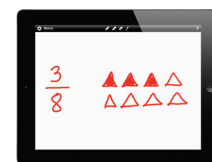

- Permite até nove iPads de alunos sejam exibidos interagindo imultaneamente na lousa interativa, facilitando a interatividade entre os alunos
- Vários tipos de dispositivos podem ser usados em conjunto, incluindo iPads, iPad mini, MimioPad™ e o sistema de avaliação MimioVote™.

- O app MimioMobile permite que você conecte o seu iPad ao software MimioStudio e com apenas um toque você se conecta instantaneamente a lousa interativa.

Imagem da lousa interativa.

- Compre apenas uma licença para a sua sala de aula, e baixe o aplicativo para o iPad de cada aluno na sala da aula.

Estudante usando o MimioStudio através da interação com iPad.

- Os alunos podem usar os iPads como sistemas de votação.

Obtenha o máximo de seus iPads com a aprendizagem verdadeiramente interativa

Para saber mais, visite: [mimio.com/mimiomobile](http://mimio.com/mimiomobile)